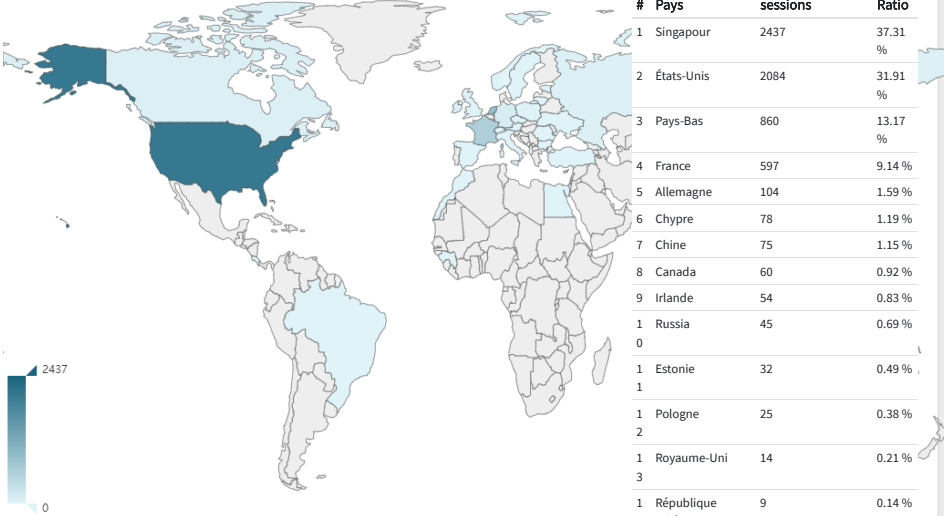

Sélection de la période
1 mai 2021 - 31 mai 2021

Domaine

Tous

Origine des requêtes

Top des régions

#	Pays	Région	Nombre de sessions	Ratio
1	Singapour	Inconnue	2437	37.31 %
2	États-Unis	Washington	1019	15.60 %
3	Pays-Bas	Inconnue	856	13.11 %
4	États-Unis	Inconnue	329	5.04 %
5	France	Bourgogne	316	4.84 %
6	États-Unis	California	297	4.55 %
7	États-Unis	Virginia	134	2.05 %
8	États-Unis	Oregon	95	1.45 %
9	États-Unis	Alabama	83	1.27 %

#	Pays	Région	Nombre de sessions	Ratio
10	Chypre	Inconnue	78	1.19 %
11	France	Inconnue	75	1.15 %
12	Allemagne	Inconnue	74	1.13 %
13	États-Unis	Illinois	71	1.09 %
14	France	Lorraine	60	0.92 %
15	Irlande	Dublin	46	0.70 %
16	France	Ile-de-France	41	0.63 %
17	Canada	Inconnue	39	0.60 %
18	France	Franche-Comte	37	0.57 %
19	Chine	Henan	33	0.51 %
20	Estonie	Inconnue	32	0.49 %