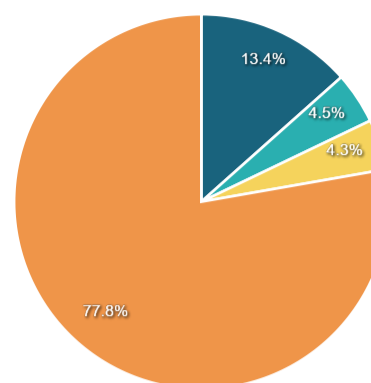

Sélection de la période
1 juin 2021 - 30 juin 2021

Domaine

Tous

Pages les plus visitées

/

/fonts/glyphicons-halflings-regular.woff2

/js/jquery-1.11.2.min.js

Others

#	Pages	Nombre d'accès valides	Ratio
1	/	1963	13.43 %
2	/fonts/glyphicons-halflings-regular.woff2	651	4.46 %
3	/js/jquery-1.11.2.min.js	635	4.35 %
4	/index-amis.html	616	4.22 %
5	/css/bootstrap.css	613	4.20 %
6	/index-aduti.html	595	4.07 %
7	/histo-moto.html	568	3.89 %
8	/a-ffve-nouv.html	461	3.15 %
9	/videogallery/vplayer.js	394	2.70 %
10	/css/boilerplate.css	367	2.51 %